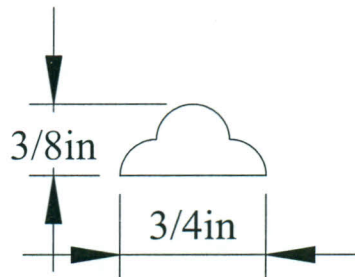

1900 Steeles Ave. West  
 Tel: (905) 738-2111  
 Fax: (905) 738-2263  
 Email: sales@centralfairbank.com

Profile # - 140	
POPLAR	<input checked="" type="checkbox"/>
RED OAK	<input checked="" type="checkbox"/>
SEL. PINE	<input type="checkbox"/>
MAPLE	<input type="checkbox"/>
CHERRY	<input type="checkbox"/>
SEL. CEDAR	<input type="checkbox"/>