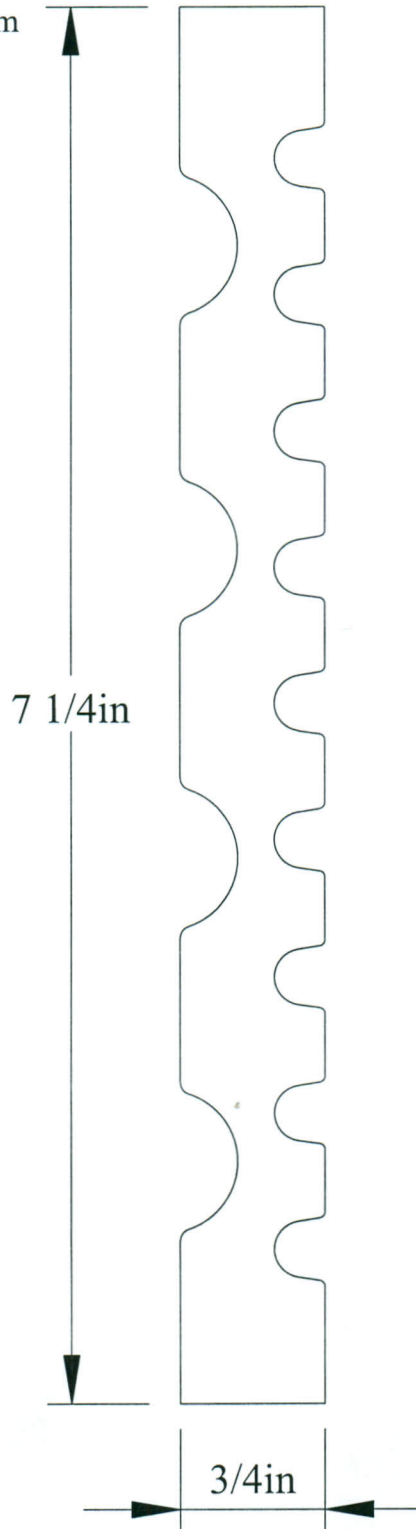

CENTRAL FAIRBANK LUMBER

TRIM & DOORS

DIVISION OF CENTRAL LUMBER LIMITED

1900 Steeles Ave. West

Tel: (905) 738-2111

Fax: (905) 738-2263

Email: sales@centralfairbank.com

Profile # - 383	
POPLAR	<input checked="" type="checkbox"/>
RED OAK	<input type="checkbox"/>
SEL. PINE	<input type="checkbox"/>
MAPLE	<input type="checkbox"/>
CHERRY	<input type="checkbox"/>
SEL. CEDAR	<input type="checkbox"/>